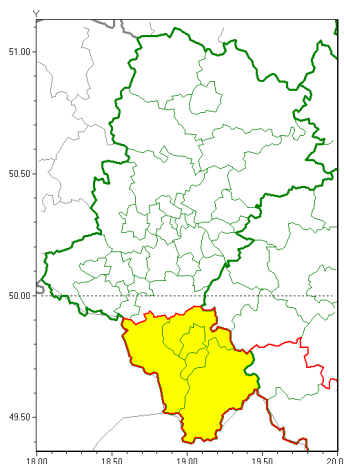

Zasięg ostrzeżeń w województwie

Intensywne opady śniegu
2022-01-25 13:25

WOJEWÓDZTWO ŁĄSKIE
OSTRZEŻENIA METEOROLOGICZNE ZBIORCZO NR 21
WYKAZ OBSZARÓW ZUJCIANYCH OSTRZEŻENIAMI
o godz. 13:25 dnia 25.01.2022

Zjawisko/Stopień zagrożenia	Intensywne opady śniegu/1
Obszar (w nawiasie numer ostrzeżenia dla powiatu)	powiaty: bielski(11), Bielsko-Biała(11), cieszyński(15), żywiecki(15)
Ważność	od godz. 20:00 dnia 25.01.2022 do godz. 18:00 dnia 26.01.2022
Prawdopodobieństwo	80%
Przebieg	Prognozowane są opady śniegu, które na obszarach położonych powyżej 500 m n.p.m. spowodują przyrost pokrywy śnieżnej 10 cm do 17 cm.
SMS	IMGW-PIB OSTRZEŻENIE: NIEG/1 Łąskie (4 powiaty) od 20:00/25.01 do 18:00/26.01.2022 przyrost pokrywy 17 cm. Dotyczy powiatów: bielski, Bielsko-Biała, cieszyński i żywiecki.
RSO	Woj. Łąskie (4 powiaty), IMGW-PIB wydał ostrzeżenie pierwszego stopnia o intensywnych opadach śniegu
Uwagi	Brak.
Dyrektor synoptyk IMGW-PIB	Iwona Lelko