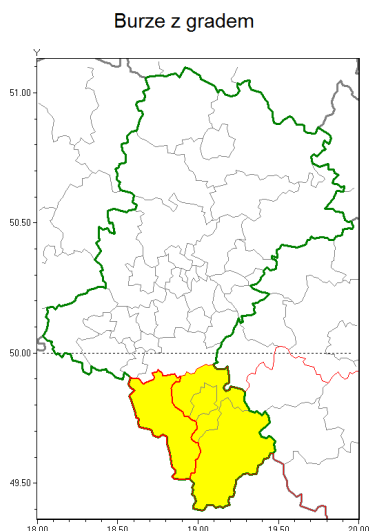

Zasięg ostrzeżenia w województwie

Ostrzeżenie meteorologiczne Nr 13

Nazwa biura	IMGW-PIB Biuro Prognoz Meteorologicznych w Krakowie
Zjawisko/stopień zagrożenia	Burze z gradem/ 1
Obszar	województwo łódzkie powiat cieszyński
Ważność	od godz. 14:00 dnia 06.07.2018 do godz. 20:00 dnia 06.07.2018
Przebieg	Prognozuje się wystąpienie burz z opadami deszczu lokalnie do 25 mm oraz porywami wiatru do 65 km/h. Miejscami możliwe grad.
Prawdopodobieństwo wystąpienia zjawiska(%)	80%
Uwagi	Brak.
Dyrektor synoptyk IMGW-PIB	Michał Solarz
Godzina i data wydania	godz. 06:50 dnia 06.07.2018
SMS	IMGW-PIB OSTRZEŻENIE: BURZE Z GRADEM/1 łódzkie/cieszyński od 14:00/06.07 do 20:00/06.07.2018 deszcz 25 mm, porywy 65 km/h