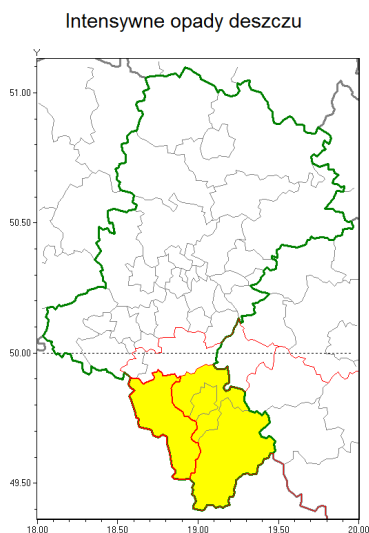

Zasięg ostrzeżenia w województwie

Ostrzeżenie meteorologiczne Nr 8

Nazwa biura	IMGW-PIB Biuro Prognoz Meteorologicznych w Krakowie
Zjawisko/stopień zagrożenia	Intensywne opady deszczu/ 1
Obszar	województwo łódzkie powiat cieszyński
Ważność	od godz. 21:00 dnia 13.06.2018 do godz. 09:00 dnia 14.06.2018
Przebieg	Prognozuje się wystąpienie opadów deszczu okresami o natężeniu umiarkowanym. Prognozowana wysokość opadów za okres ważności ostrzeżenia - miejscami do 30 mm.
Prawdopodobieństwo wystąpienia zjawiska(%)	70%
Uwagi	Brak.
Dyrektor synoptyk IMGW-PIB	Łukasz Kiełt
Godzina i data wydania	godz. 14:42 dnia 13.06.2018
SMS	IMGW-PIB OSTRZEŻENIE: DESZCZ/1 łódzkie/cieszyński od 21:00/13.06 do 09:00/14.06.2018 opady do 30 mm