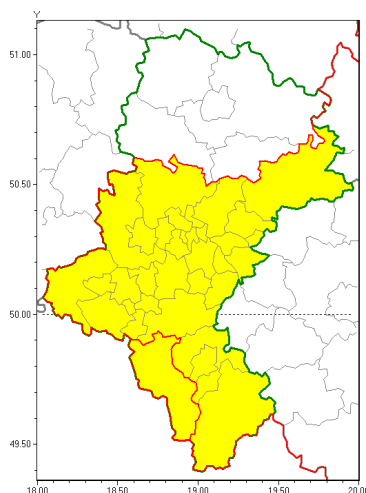

Zasięg ostrzeżenia w województwie

**Ostrzeżenie meteorologiczne Nr 100**

<b>Nazwa biura</b>	IMGW-PIB Biuro Prognoz Meteorologicznych w Krakowie
<b>Zjawisko/stopień zagrożenia</b>	Gęsta mgła/ 1
<b>Obszar</b>	województwo łódzkie <b>powiat cieszyński</b>
<b>Ważność</b>	od godz. 17:00 dnia 07.11.2019 do godz. 09:00 dnia 08.11.2019
<b>Przebieg</b>	Prognozuje się gęste mgły w zasięgu których widzialność może wynosić miejscami od 50 m do 200 m.
<b>Prawdopodobieństwo wystąpienia zjawiska(%)</b>	85%
<b>Uwagi</b>	Brak.
<b>Dyrektor synoptyk IMGW-PIB</b>	Romuald Kaseja
<b>Godzina i data wydania</b>	godz. 12:33 dnia 07.11.2019
<b>SMS</b>	IMGW-PIB OSTRZEŻENIE: MGŁA/1 łódzkie/cieszyński od 17:00/07.11 do 09:00/08.11.2019 widzialność 50 m.