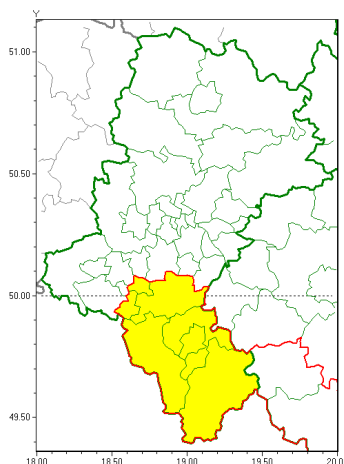

Zasięg ostrzeżeń w województwie

Silny wiatr  
2019-10-15 13:04

**WOJEWÓDZTWO ŁĄSKIE**  
**OSTRZEŻENIA METEOROLOGICZNE ZBIORCZO NR 152**  
**WYKAZ OBSZARÓW ZUCIANYCH OSTRZEŻENIAMI**  
**o godz. 13:04 dnia 15.10.2019**

<b>Zjawisko/Stopień zagrożenia</b>	Silny wiatr/1
<b>Obszar (w nawiasie numer ostrzeżenia dla powiatu)</b>	powiaty: bielski(97), Bielsko-Biała(94), cieszyński(96), Jastrzębski(84), pszczyński(82), opatowski(82), ywiecki(98)
<b>Ważność</b>	od godz. 20:00 dnia 15.10.2019 do godz. 06:00 dnia 16.10.2019
<b>Prawdopodobieństwo</b>	80%
<b>Przebieg</b>	Przewiduje się wystąpienie silnego wiatru o średniej prędkości od 25 km/h do 40 km/h, w porywach do 80 km/h. Wiatr południowy.
<b>SMS</b>	IMGW-PIB OSTRZEGA: WIATR/1 Łąskie (7 powiatów) od 20:00/15.10 do 06:00/16.10.2019 prędkość do 40 km/h, porywy do 80 km/h, S. Dotyczy powiatów: bielski, Bielsko-Biała, cieszyński, Jastrzębski, pszczyński, opatowski i ywiecki.
<b>RSO</b>	Woj. Łąskie (7 powiatów), IMGW-PIB wydał ostrzeżenie pierwszego stopnia o silnym wietrze
<b>Uwagi</b>	Brak.
<b>Dyrektor synoptyk IMGW-PIB</b>	Rafał Kielar